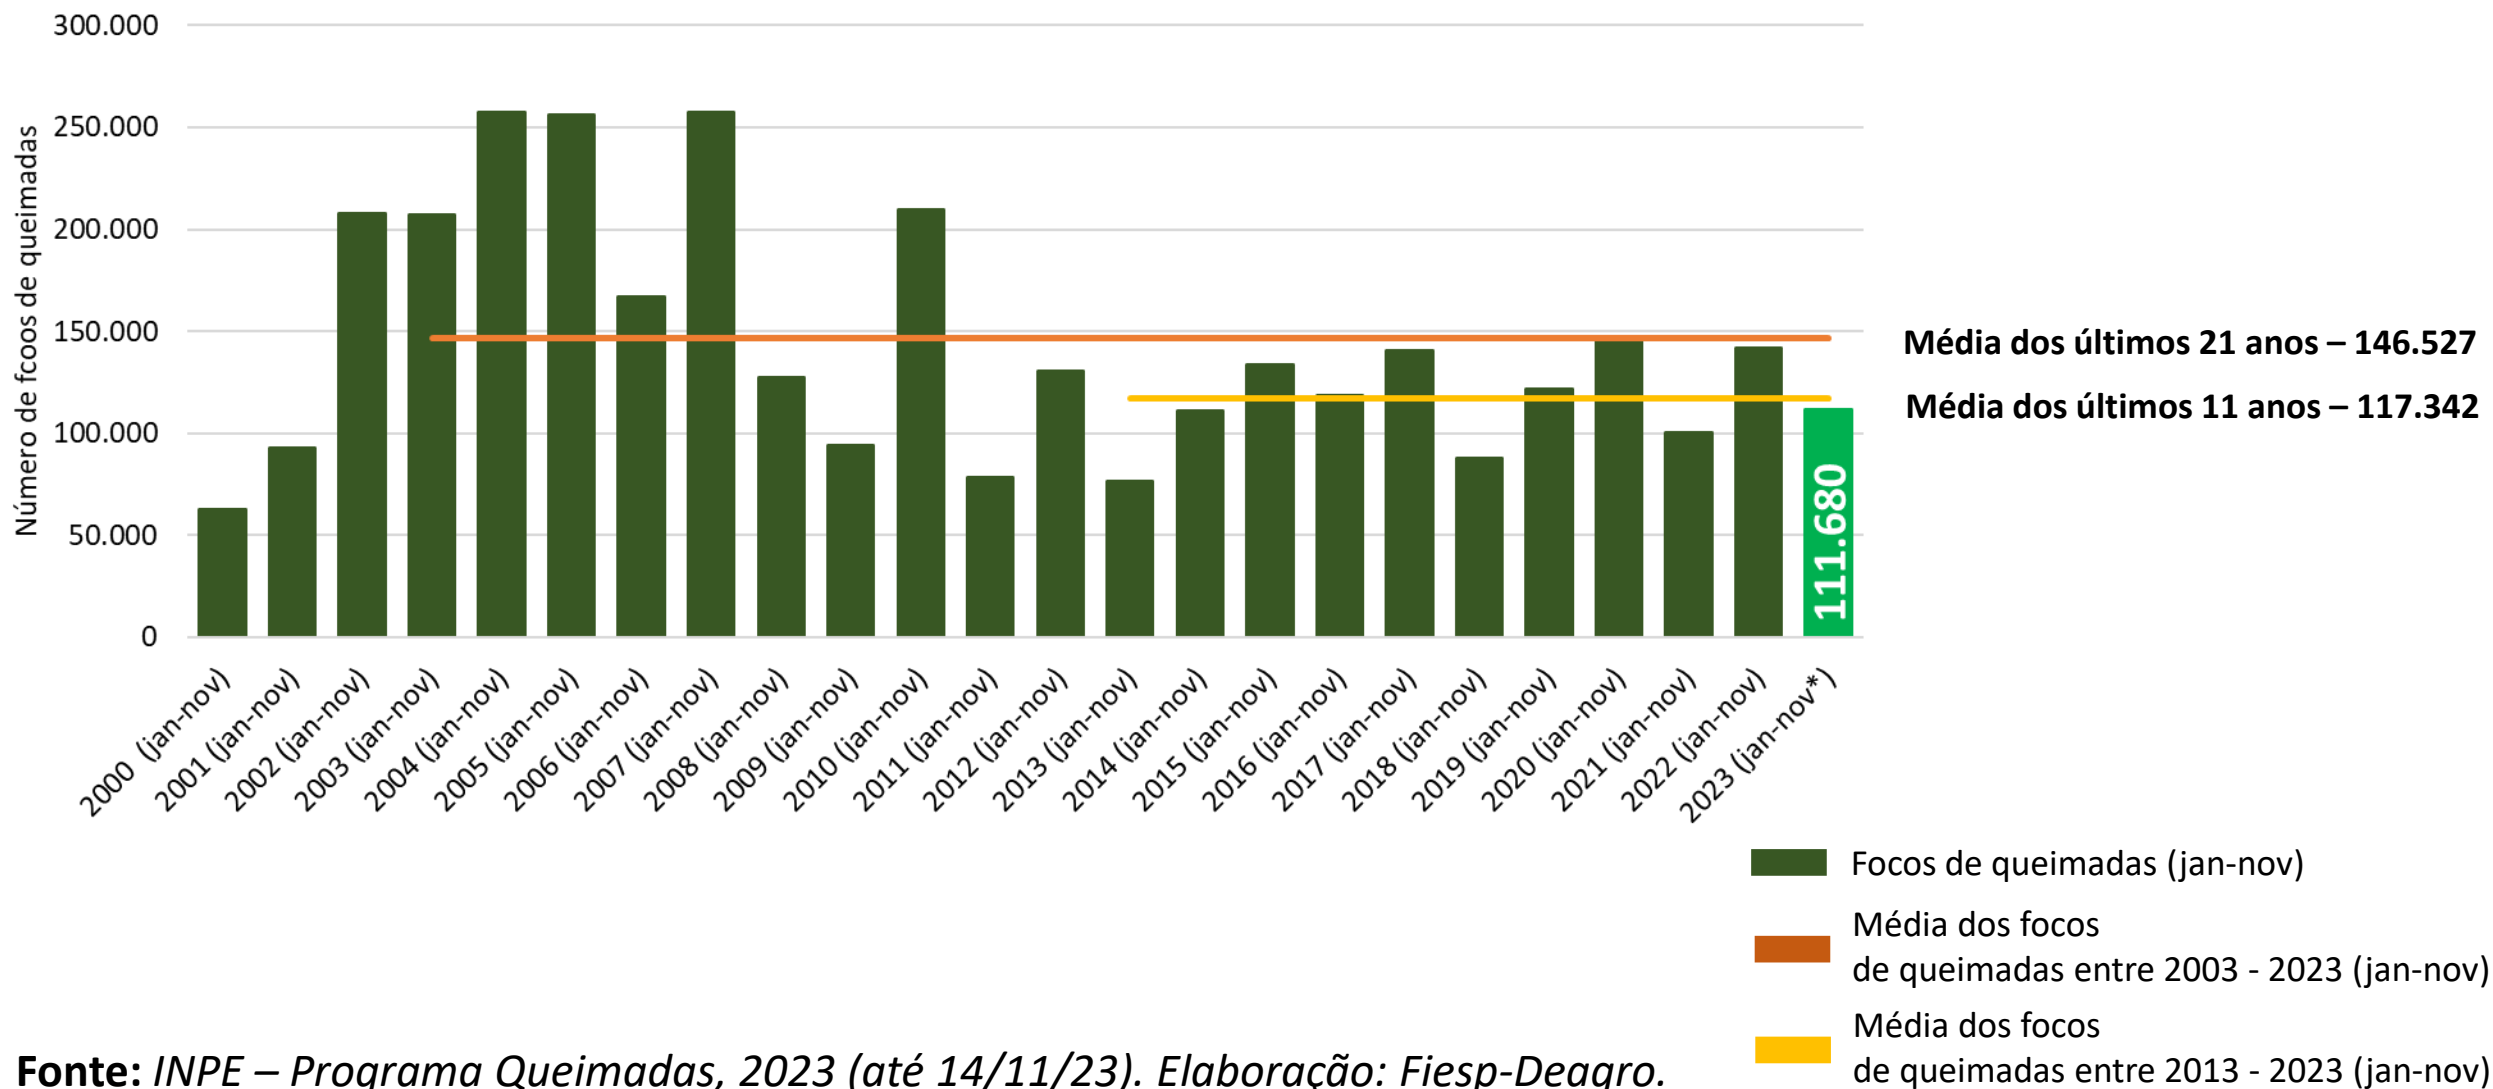

AMAZÔNIA

DADOS ATUALIZADOS

DEPARTAMENTO
DO AGRONEGÓCIO

Focos de Queimadas no Bioma Amazônia

Focos de Queimadas no Bioma Amazônia

Série de janeiro a novembro*

Fonte: INPE – Programa Queimadas, 2023 (até 14/11/23). Elaboração: Fiesp-Deagro.

Focos de Queimadas no Bioma Amazônia

Comparativo sazonal dos focos ativos detectados pelo satélite de referência na série histórica

Focos de Queimadas na Amazônia Legal

Focos de Queimadas na Amazônia Legal

Série de janeiro a novembro*

Fonte: INPE – Programa Queimadas, 2023 (até 14/11/23). Elaboração: Fiesp-Deagro.

Focos de Queimadas na Amazônia Legal

Comparativo sazonal dos focos ativos detectados pelo satélite de referência na série histórica

Combate ao Desmatamento

Combate ao Desmatamento

Série de desmatamento na Amazônia Legal

Fonte: IBGE-Geociência (Mapa de biomas e de vegetação) e INPE, extraído em 14/11/2023.

* Lei 12187/19 e Decreto 9578/18. Elaboração: Fiesp-Deagro.