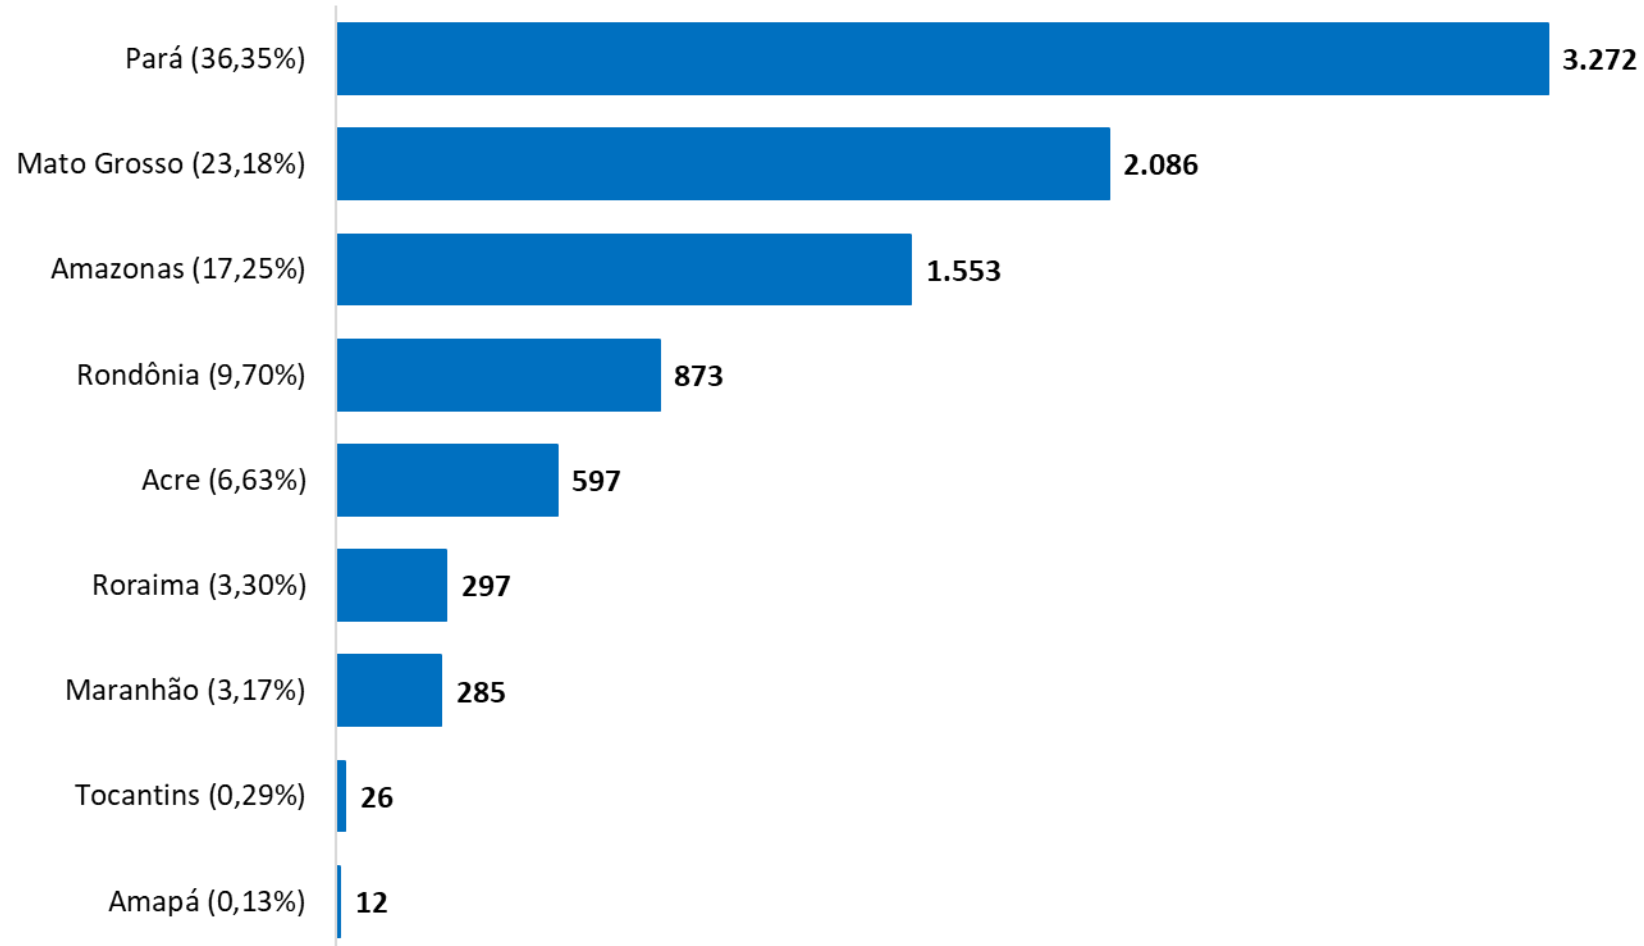

Combate ao Desmatamento

Amazônia Legal | Taxa de desmatamento estimada em 2023 - Estados
(em km2)

Fonte: IBGE-Geociência (Mapa de biomas e de vegetação) e INPE, extraído em 14/11/2023.

Elaboração: Fiesp-Deagro.