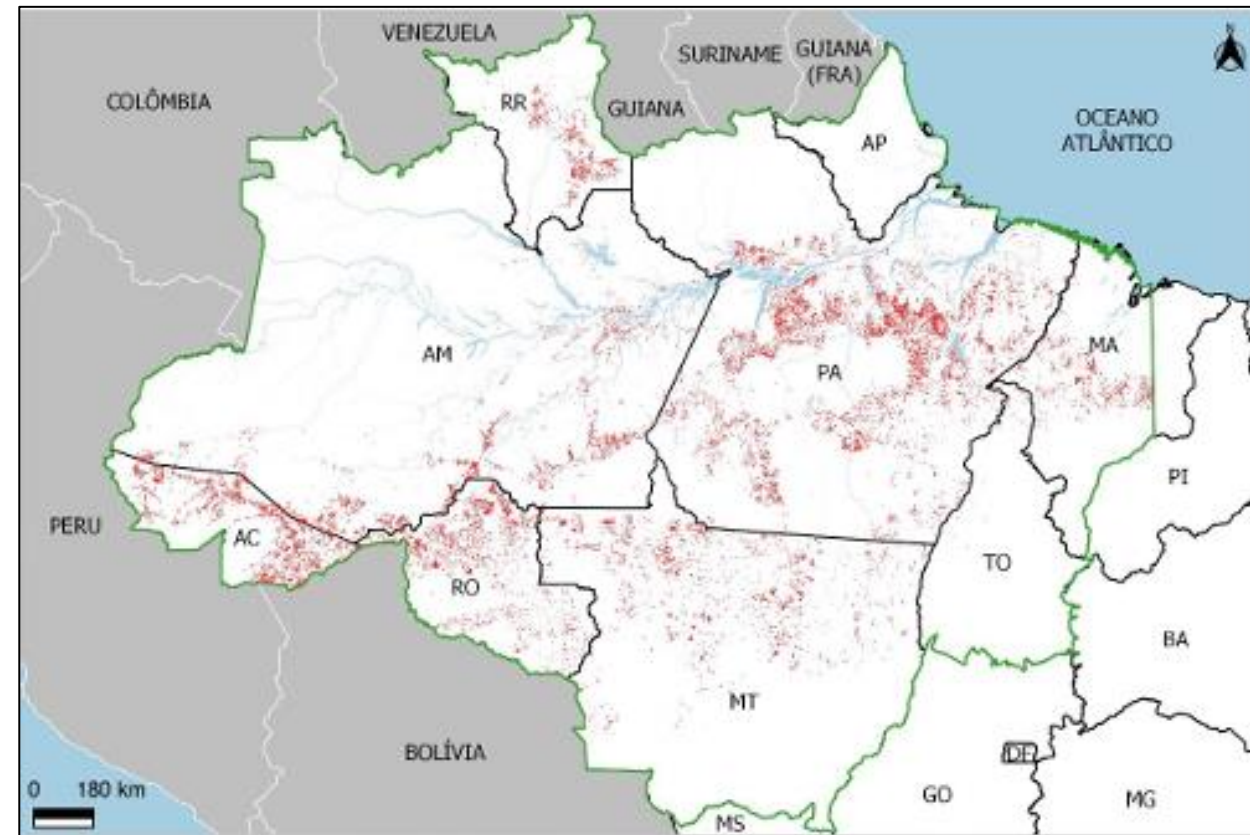

Combate ao Desmatamento

Amazônia Legal | Taxa de desmatamento estimada em 2023 - Estados
(em km2)

Fonte: IBGE-Geociência (Mapa de biomas e de vegetação) e INPE, extraído em 14/11/2023.

Elaboração: Fiesp-Deagro.

Combate ao Desmatamento

Localização espacial das 117 cenas Landsat selecionadas para a estimativa PRODES 2023.

Mapa das ocorrências de desmatamento identificadas no PRODES 2023, nas 117 cenas prioritárias das ALB.