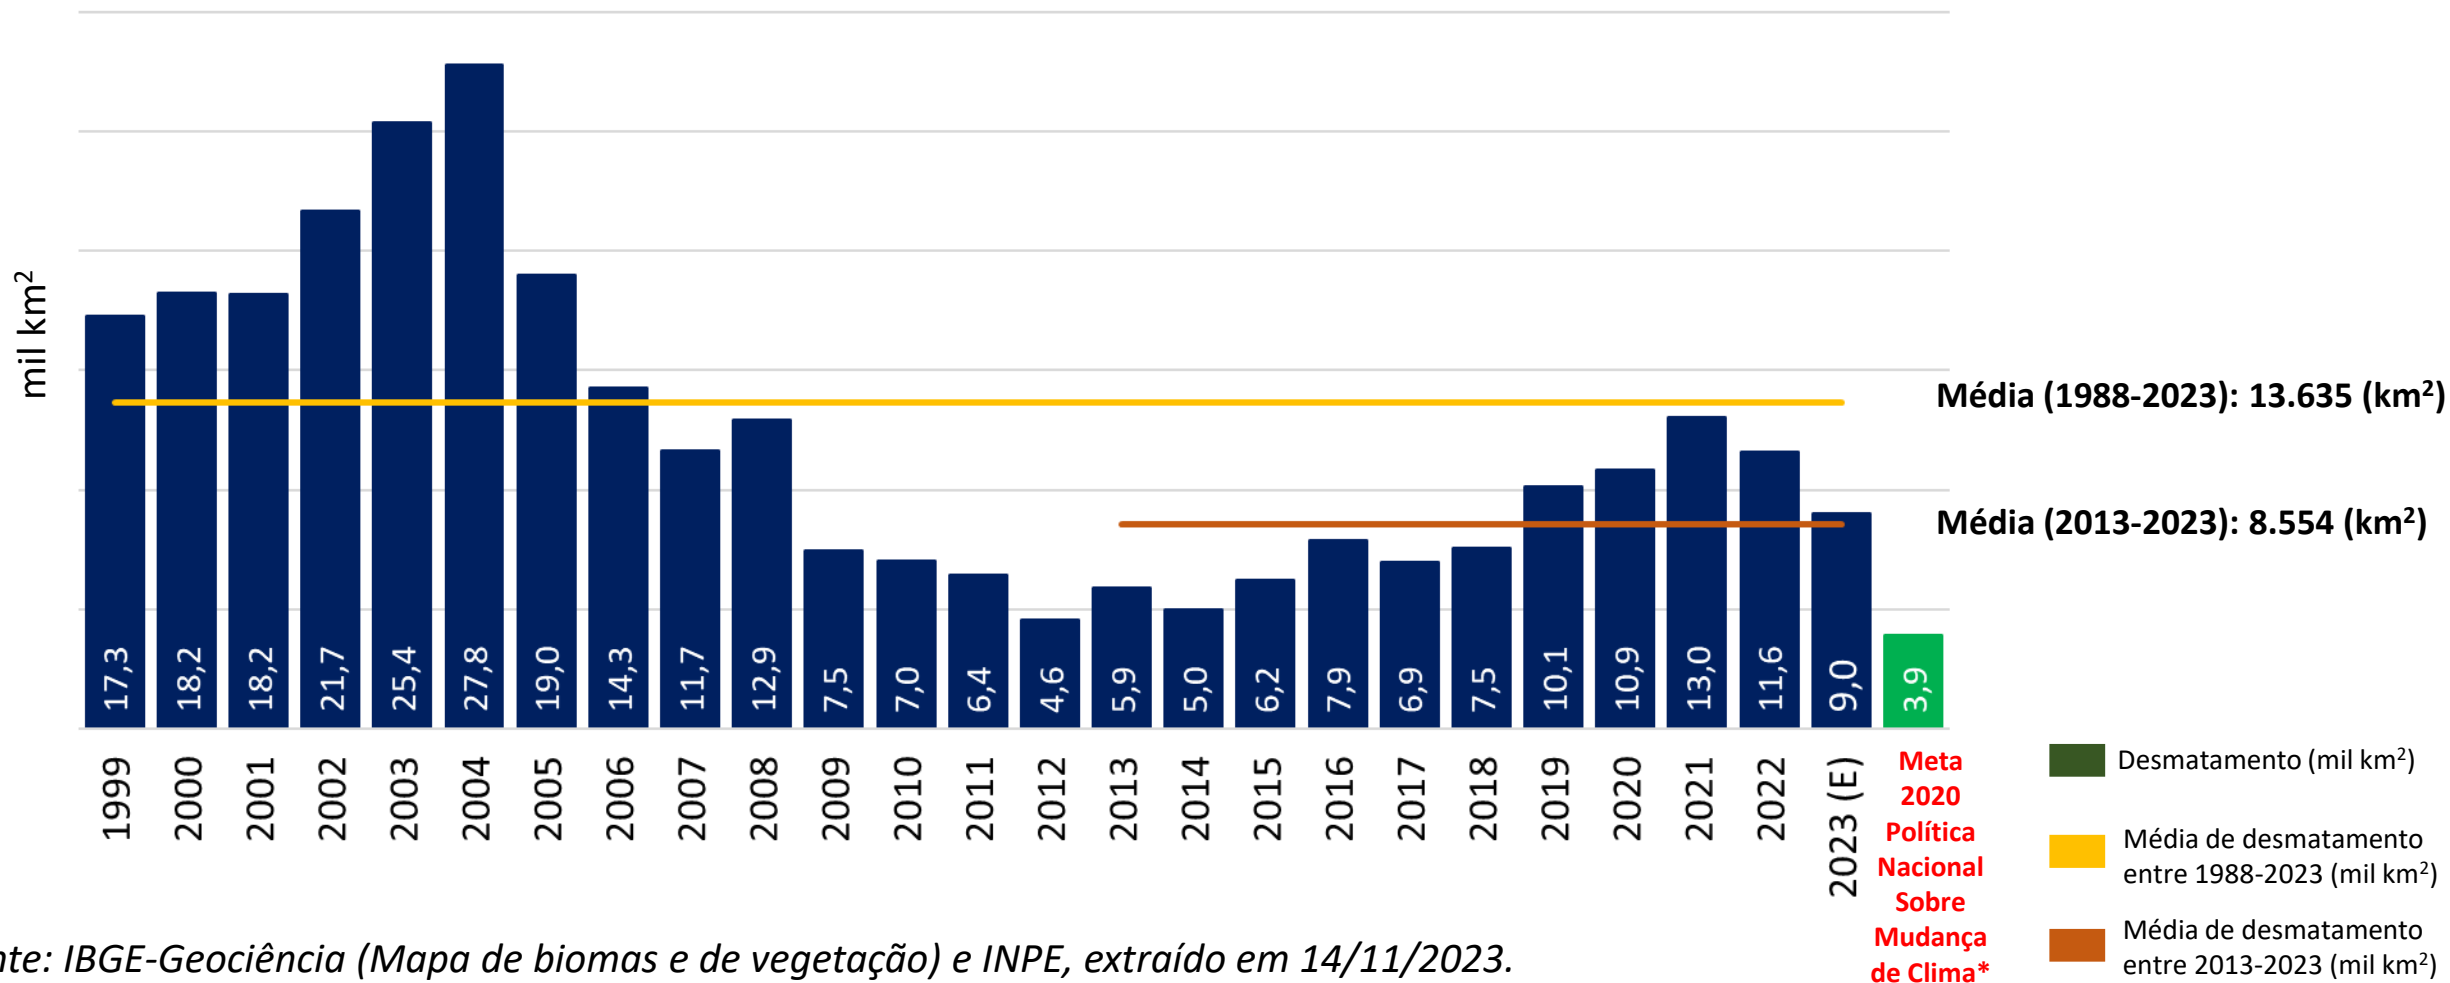

AMAZÔNIA

DADOS ATUALIZADOS

DEPARTAMENTO
DO AGRONEGÓCIO

Focos de Queimadas no Bioma Amazônia

Focos de Queimadas no Bioma Amazônia

Série de janeiro a novembro*

Fonte: INPE – Programa Queimadas, 2023 (até 14/11/23). Elaboração: Fiesp-Deagro.

Focos de Queimadas no Bioma Amazônia

Comparativo sazonal dos focos ativos detectados pelo satélite de referência na série histórica

Focos de Queimadas na Amazônia Legal

Focos de Queimadas na Amazônia Legal

Série de janeiro a novembro*

Fonte: INPE – Programa Queimadas, 2023 (até 14/11/23). Elaboração: Fiesp-Deagro.

Focos de Queimadas na Amazônia Legal

Comparativo sazonal dos focos ativos detectados pelo satélite de referência na série histórica

Combate ao Desmatamento

Combate ao Desmatamento

Série de desmatamento na Amazônia Legal

Fonte: IBGE-Geociência (Mapa de biomas e de vegetação) e INPE, extraído em 14/11/2023.

* Lei 12187/19 e Decreto 9578/18. Elaboração: Fiesp-Deagro.