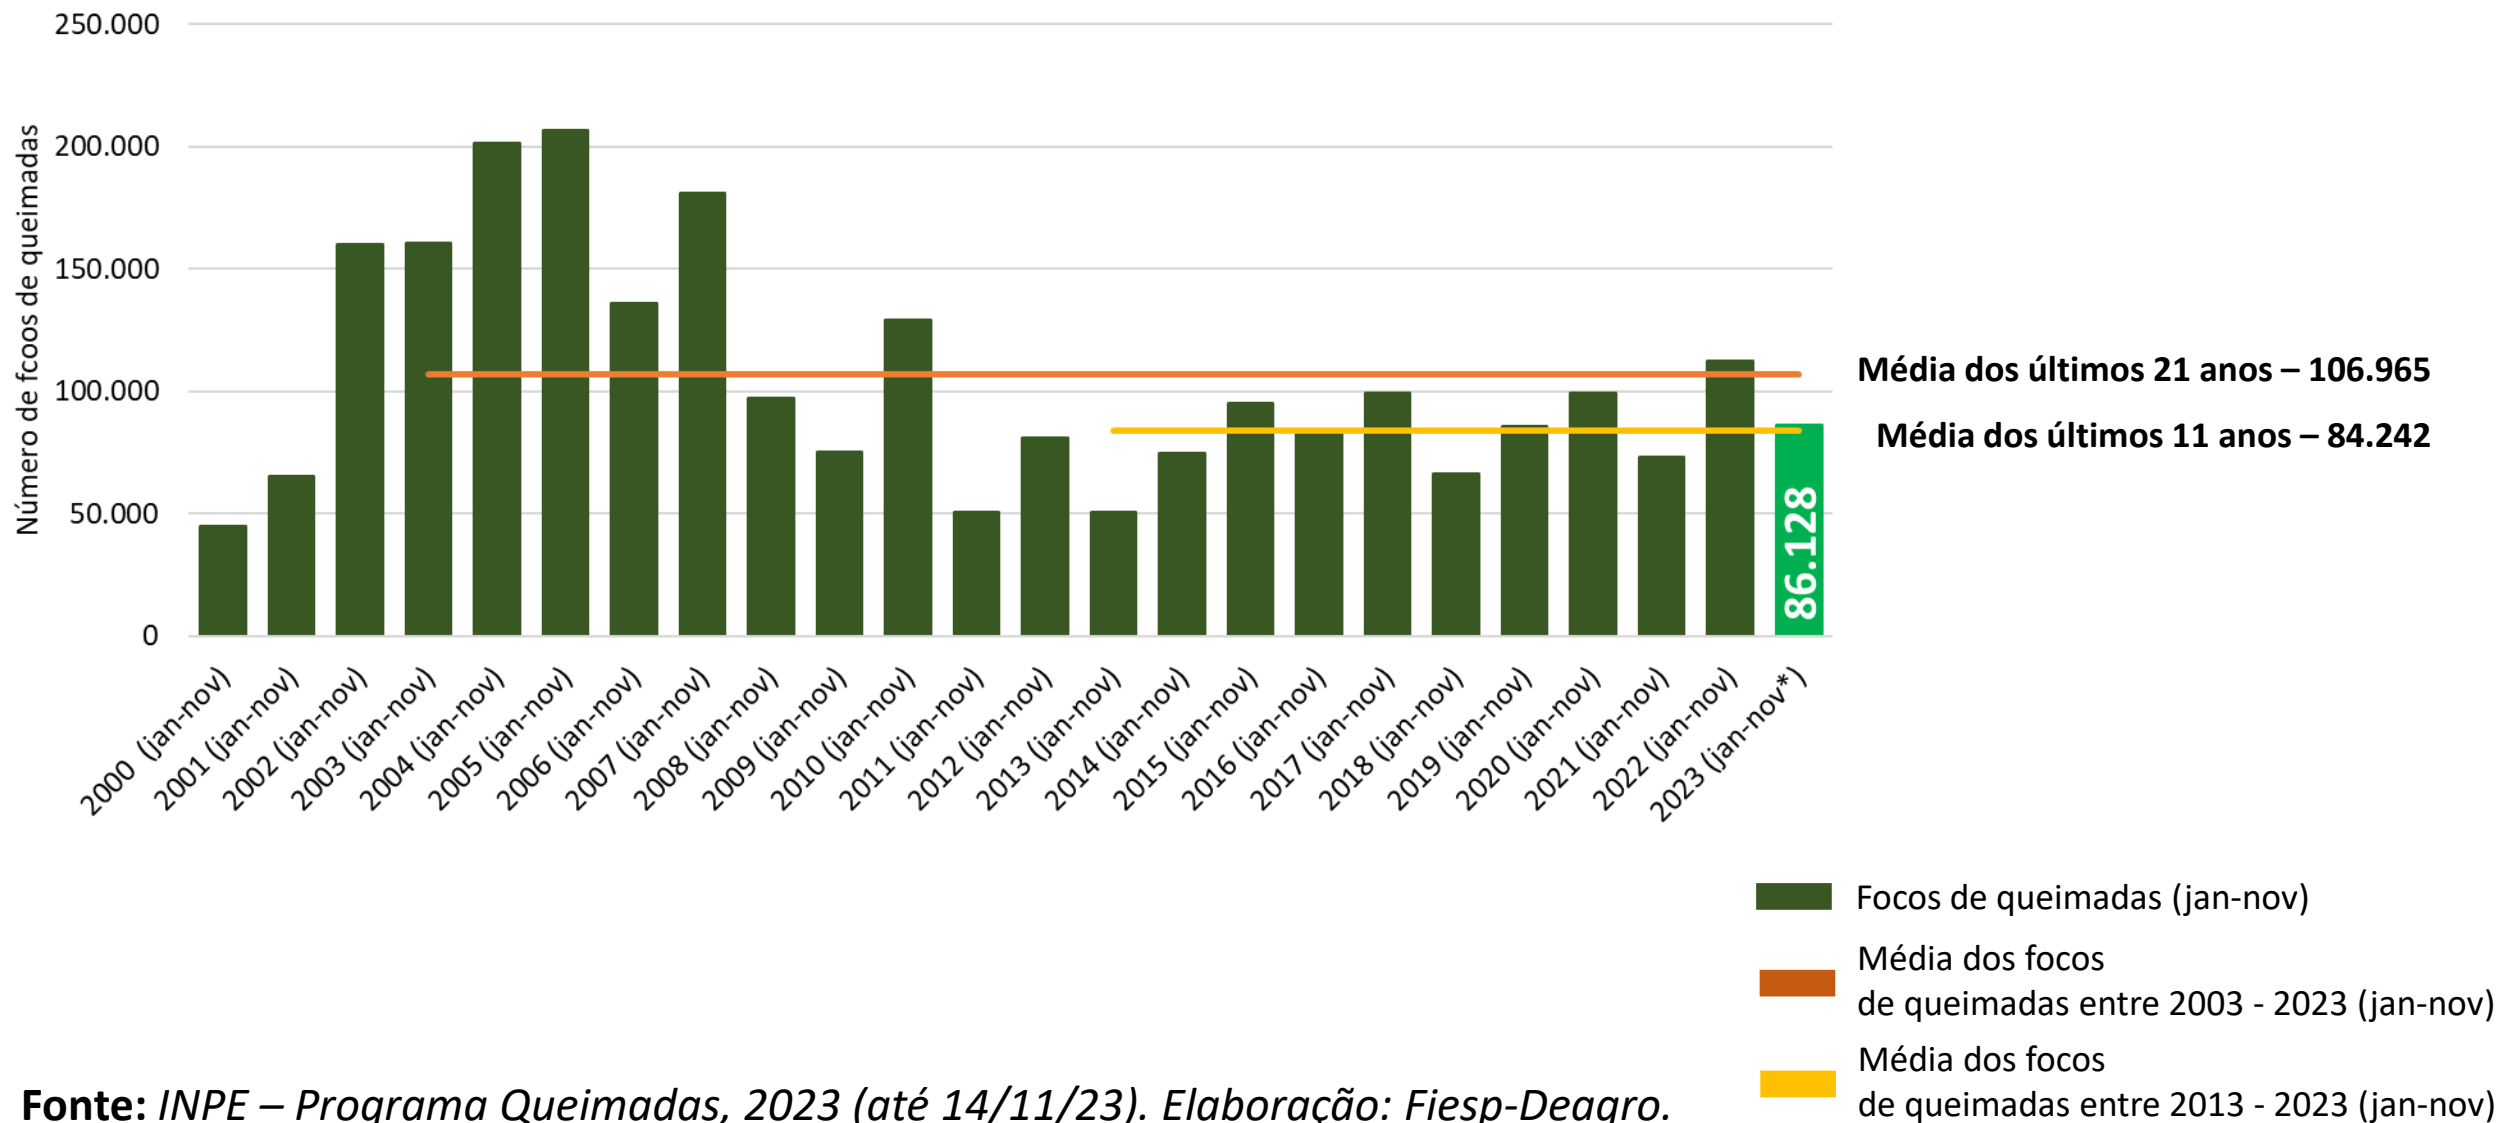

AMAZÔNIA

DADOS ATUALIZADOS

DEPARTAMENTO
DO AGRONEGÓCIO

Focos de Queimadas no Bioma Amazônia

Focos de Queimadas no Bioma Amazônia

Série de janeiro a novembro*

Fonte: INPE – Programa Queimadas, 2023 (até 14/11/23). Elaboração: Fiesp-Deagro.

Focos de Queimadas no Bioma Amazônia

Comparativo sazonal dos focos ativos detectados pelo satélite de referência na série histórica

Focos de Queimadas na Amazônia Legal

Focos de Queimadas na Amazônia Legal

Série de janeiro a novembro*

Fonte: INPE – Programa Queimadas, 2023 (até 14/11/23). Elaboração: Fiesp-Deagro.

Focos de Queimadas na Amazônia Legal

Comparativo sazonal dos focos ativos detectados pelo satélite de referência na série histórica

Combate ao Desmatamento

Localização espacial das 117 cenas Landsat selecionadas para a estimativa PRODES 2023.

Mapa das ocorrências de desmatamento identificadas no PRODES 2023, nas 117 cenas prioritárias das ALB.