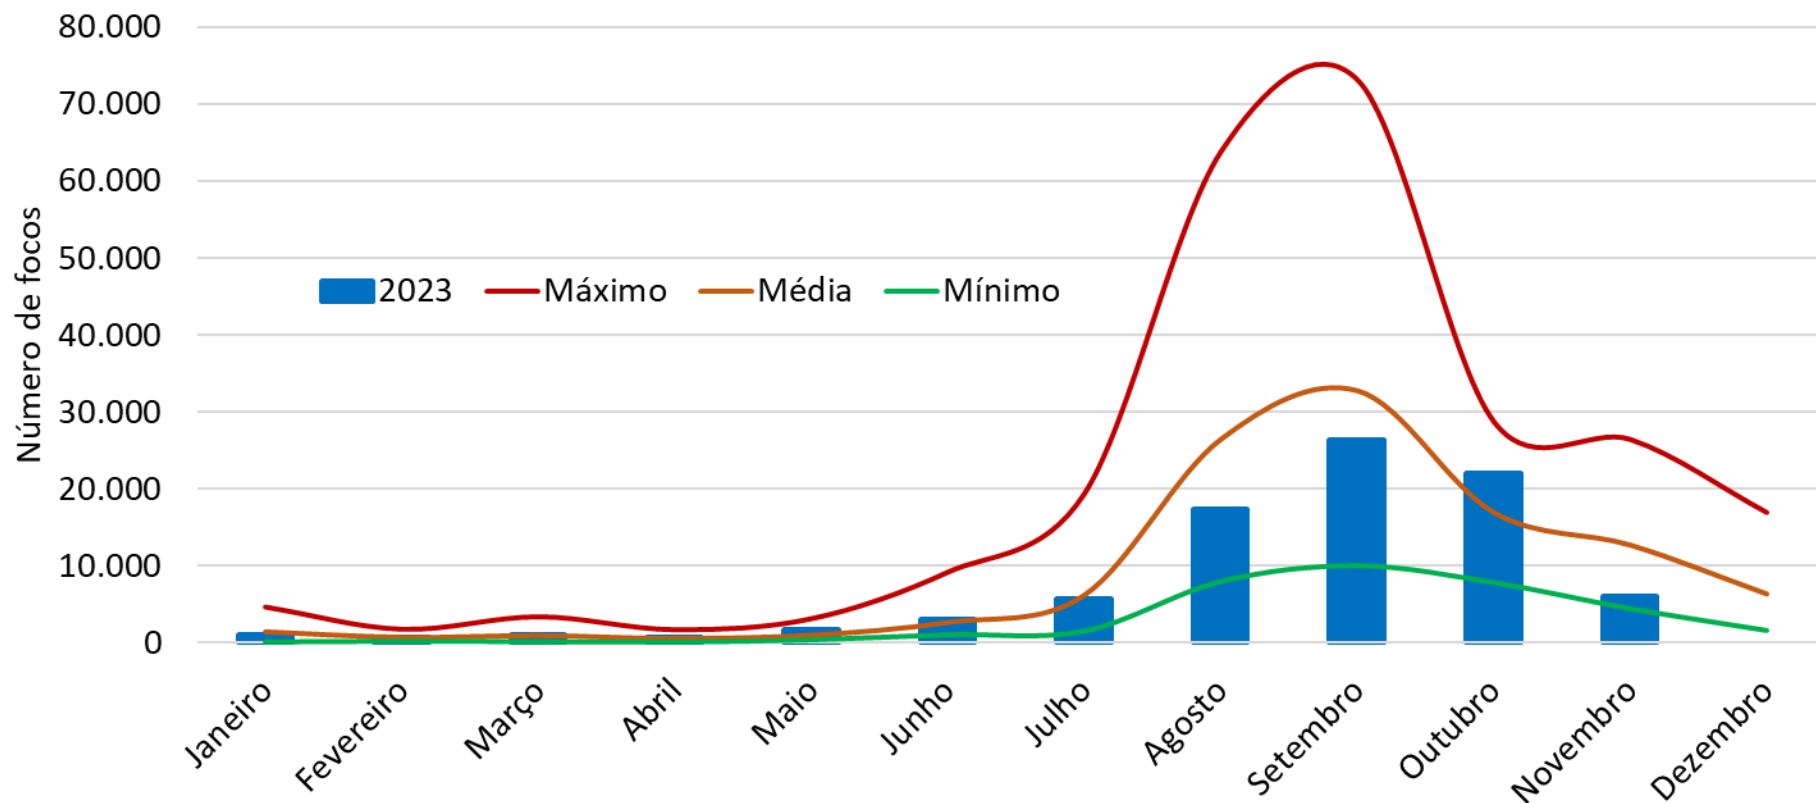

AMAZÔNIA

DADOS ATUALIZADOS

DEPARTAMENTO
DO AGRONEGÓCIO

Focos de Queimadas no Bioma Amazônia

Focos de Queimadas no Bioma Amazônia

Série de janeiro a novembro*

Fonte: INPE – Programa Queimadas, 2023 (até 14/11/23). Elaboração: Fiesp-Deagro.

Focos de Queimadas no Bioma Amazônia

Comparativo sazonal dos focos ativos detectados pelo satélite de referência na série histórica

Focos de Queimadas na Amazônia Legal

Focos de Queimadas na Amazônia Legal

Série de janeiro a novembro*

Fonte: INPE – Programa Queimadas, 2023 (até 14/11/23). Elaboração: Fiesp-Deagro.

Focos de Queimadas na Amazônia Legal

Comparativo sazonal dos focos ativos detectados pelo satélite de referência na série histórica

Combate ao Desmatamento

Localização espacial das 117 cenas Landsat selecionadas para a estimativa PRODES 2023.

Mapa das ocorrências de desmatamento identificadas no PRODES 2023, nas 117 cenas prioritárias das ALB.