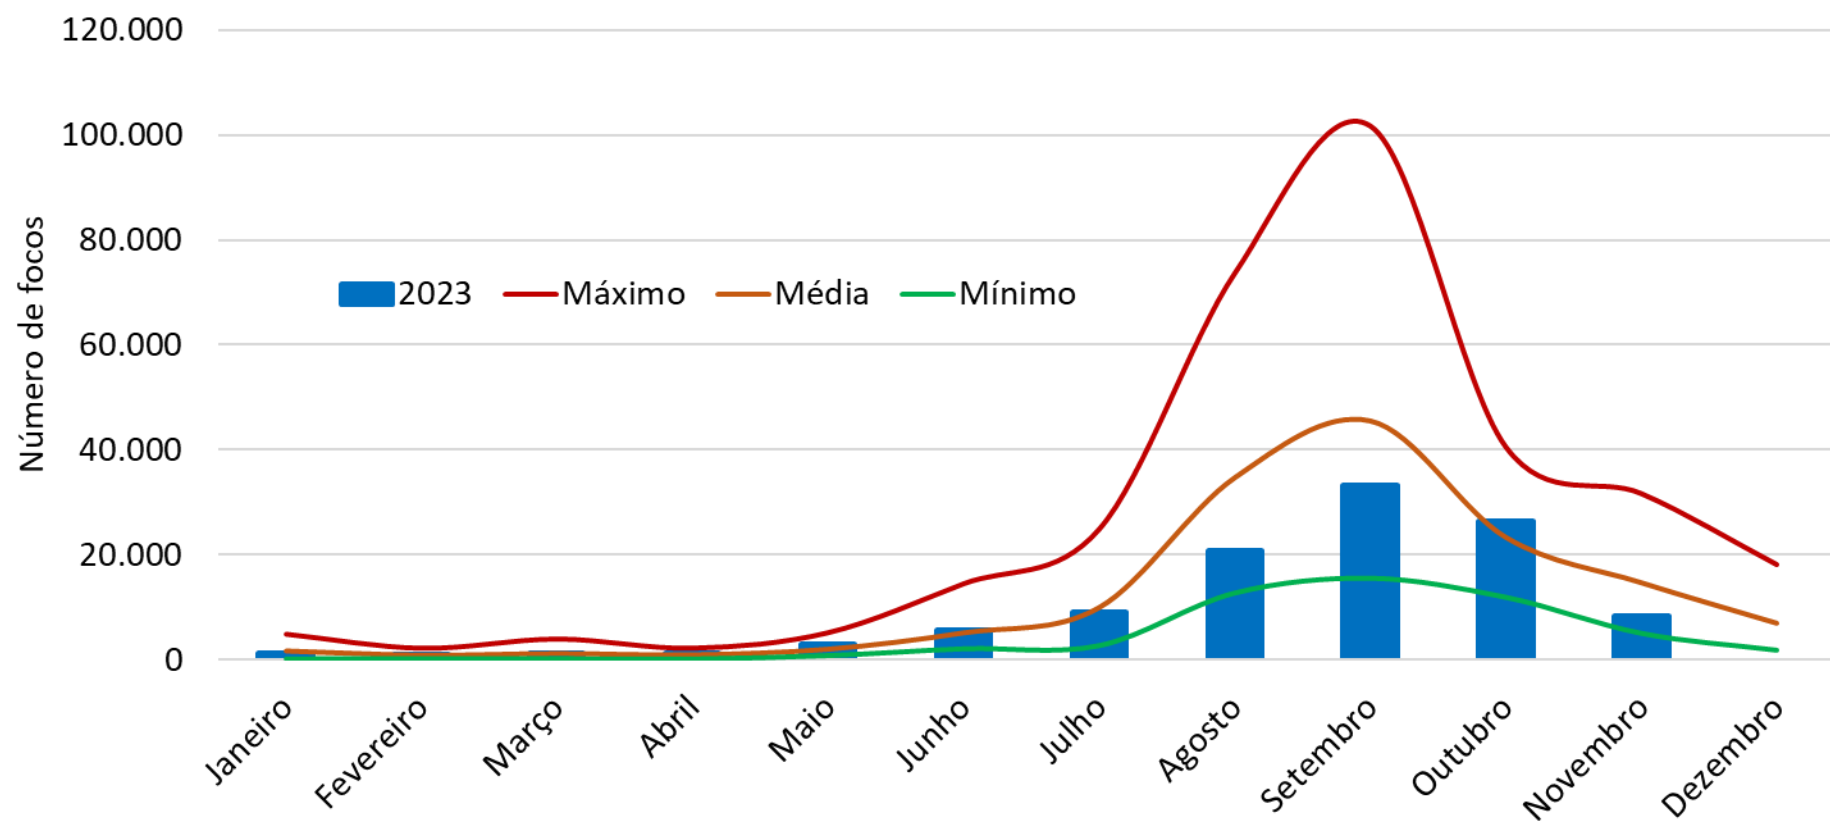

AMAZÔNIA

DADOS ATUALIZADOS

DEPARTAMENTO
DO AGRONEGÓCIO

Focos de Queimadas no Bioma Amazônia

Focos de Queimadas no Bioma Amazônia

Série de janeiro a novembro*

Fonte: INPE – Programa Queimadas, 2023 (até 14/11/23). Elaboração: Fiesp-Deagro.

Focos de Queimadas no Bioma Amazônia

Comparativo sazonal dos focos ativos detectados pelo satélite de referência na série histórica

Focos de Queimadas na Amazônia Legal

Focos de Queimadas na Amazônia Legal

Série de janeiro a novembro*

Fonte: INPE – Programa Queimadas, 2023 (até 14/11/23). Elaboração: Fiesp-Deagro.

Focos de Queimadas na Amazônia Legal

Comparativo sazonal dos focos ativos detectados pelo satélite de referência na série histórica

Combate ao Desmatamento

Localização espacial das 117 cenas Landsat selecionadas para a estimativa PRODES 2023.

Mapa das ocorrências de desmatamento identificadas no PRODES 2023, nas 117 cenas prioritárias das ALB.